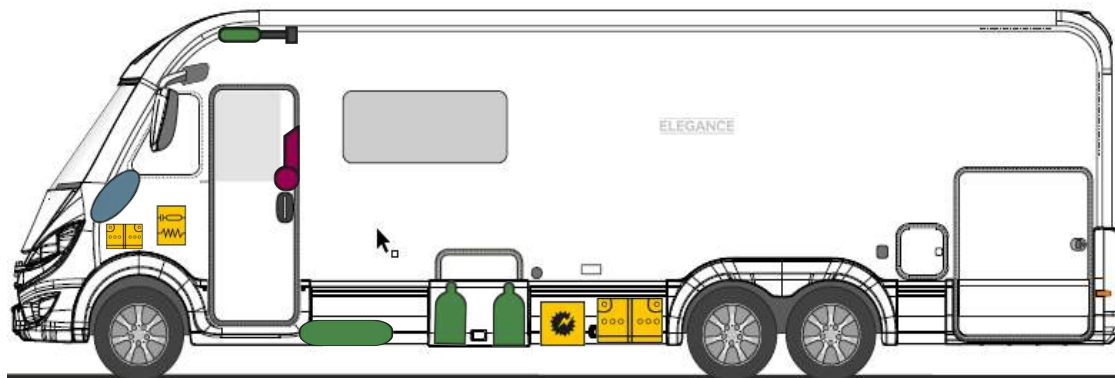

Rettungskarte

Bitte diese Rettungskarte gut sichtbar hinter der Sonnenblende auf der Fahrerseite hinterlegen.

www.buerstner.com