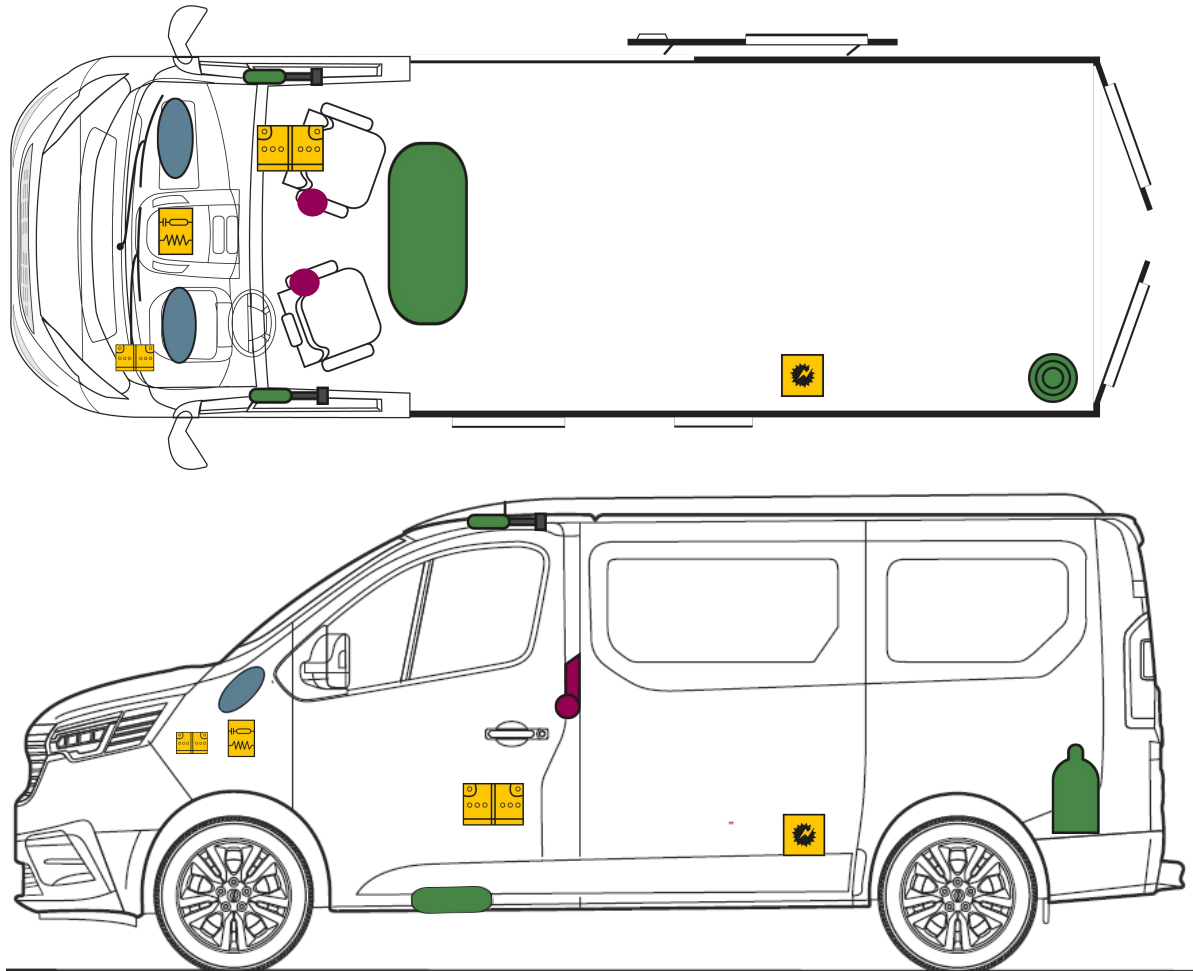

BÜRSTNER Playa C 500

Rettungskarte

Airbag

Gurtstraffer

Solarzellen

Airbag
Steuergerät

Elektroblock

Kraftstoff-
tank

Gasflaschen

Gas-
druck-
dämpfer

Batterie

Bitte diese Rettungskarte gut sichtbar hinter der Sonnenblende auf der Fahrerseite hinterlegen.

www.buerstner.com